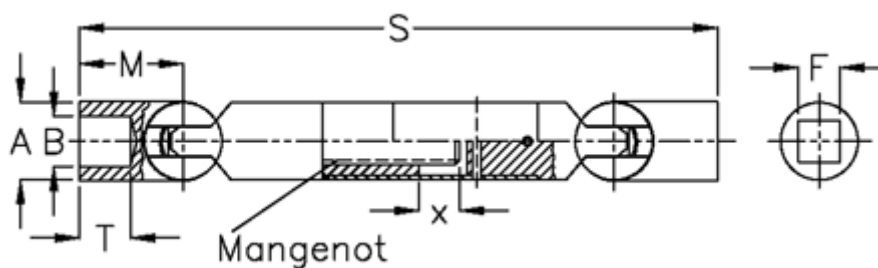

Varenummer: 078501042
Beskrivelse: Kugleled med udtræk 0.850.104.002
s=400 x=100 firkant 25

Mål

A	= 50
F	= 25
M	= 62.5
Mangenot	= 6x28x32
MD max. Nm	= 290
s	= 400
T	= 30
x	= 100